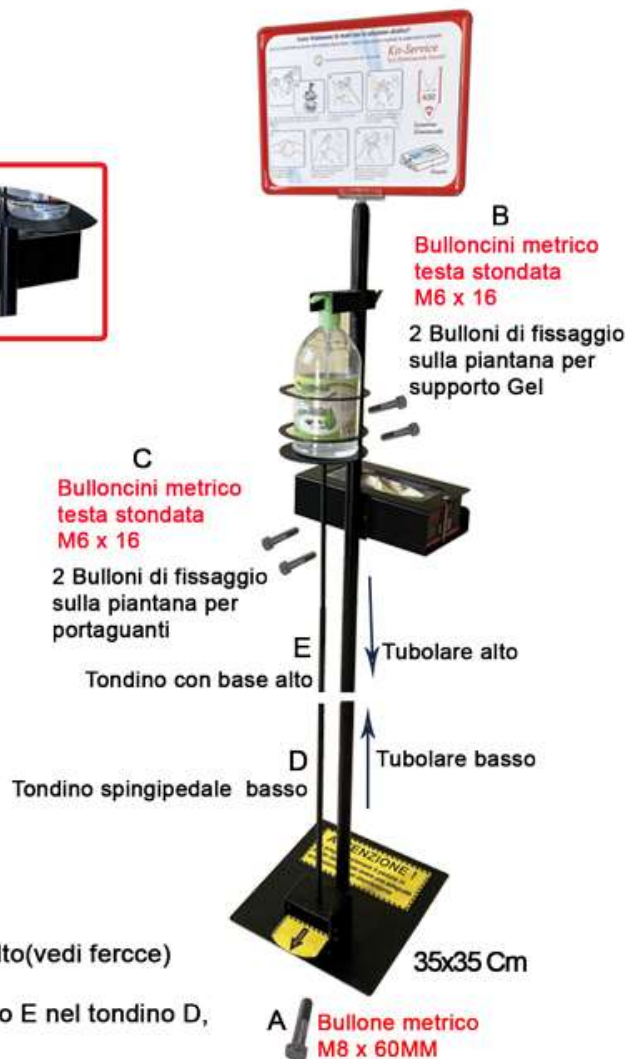

Istruzioni per il montaggio TR/PIA KMAP

SCATOLA DI IMBALLO

ISTRUZIONI PER IL MONTAGGIO

- 1 Fissare il Bullone "A" tra base e tubolare basso
- 2 Fissare tra di loro a pressione il tubolare basso con il tubolare alto (vedi ferce)
- 3 Fissare sul tubolare alto il supporto 2 anelli portaflacone Gel.
- 4 inserire il tondino E nel foro del portaflacone ed inserire lo stesso E nel tondino D, lo stesso tondino D inserirlo nel foro del pedale.
- 5 Fissare i 2 bulloncini nel tubolare per il portaguanti
- 6 inserire nella parte alta della piantana il cartello con cornice rossa.

Dati tecnici

- Asta metallica verniciata a caldo, altezza complessiva 120 cm montabile a incastro, piastra preforata e filettata M6 per fissaggio staffa e porta flacone, attacco per base con foro M8 e boccia per innesto perno espositore.
- Base metallica verniciata diametro 35x35 cm e peso 4 kg, Colore: Nero.