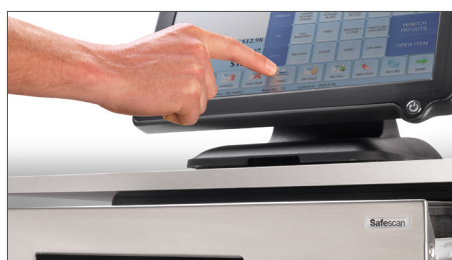

HD-4141S

CASSETTO PER USO PESANTE

ROBUSTEZZA E DURATA DI ALTO LIVELLO PER AMBIENTI AD ALTO VOLUME

Come tutti i prodotti della nostra serie HD, il cassetto portadenaro Safescan 4141S è composto da materiali solidi e robusti. L'involucro in acciaio ad alto spessore ed il cassetto in PVC infrangibile con robusti fissaggi di metallo, sono stati progettati per sopportare un utilizzo costante rendendoli perfetti per locali di vendita al dettaglio ad alto traffico quali risoranti, bar e stazioni di rifornimento. Questo cassetto per uso pesante è ideale per l'uso in ambienti al dettaglio ad alto traffico, bar, ristoranti e stazioni di rifornimento. Grazie a un involucro di metallo, un meccanismo di scorrimento telescopico con cuscinetti a sfera molto robusto e un solido cassetto vassoio in PVC con clip in metallo per banconote, Safescan HD-4141S è stato testato per almeno due milioni di cicli di apertura/chiusura.

- Dimensioni: 41 cm (L) x 41.5 cm (P) x 11.5 cm (H)
- Guide telescopiche ultra robuste
- Testato per almeno 2 milioni di aperture
- Fermagli robusti per banconote
- Apertura elettrica e con chiave
- Vassoio regolabile e rimovibile
- Configurazione per 4 banconote e 8 monete
- Compatibile con i registratori di cassa RJ12 (12V)

Dimensioni: A: 41 cm - B: 41.5 cm - C: 11.5 cm

Facilità di combinazione con i registratori di cassa e gli ambienti POS esistenti

Con serratura in 3 posizioni (bloccata, stand-by e aperta)

CARATTERISTICHE TECNICHE

- Materiale	Acciaio / Plastica
- Scorrimento sicuro	Si
- Chiusura di sicurezza	1
- Vassoio interno	Si
- Scomparti monete	8
- Scomparti banconote	4
- Alimentazione	12-24V
- Presa	RJ12
- Dimensioni prodotto (lxlxa)	41.0 x 41.5 x 11.5 cm
- Peso prodotto	7.5 kg
- Dimensioni confezione (lxlxa)	48.4 x 48.2 x 17.1 cm
- Certificato / Approvato	CE, RoHS, REACH